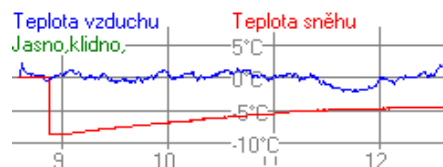

1335 mm

Výsledková listina

Minižačky		500m klasicky		čísla SAPELI		
Poř.	Stč	Jméno	rok	Klub	Čas	Ztráta
1.	7	POULÍKOVÁ Karolína	00 FEJE	FENIX SKI TEAM Jeseník	OLS 1:42.7	0,0
2.	5	SCHREIEROVÁ Anna	00 FEJE	FENIX SKI TEAM Jeseník	OLS 1:47.4	4.7
3.	6	POLÁKOVÁ Natálie	00 FEJE	FENIX SKI TEAM Jeseník	OLS 1:57.7	15.0
4.	4	FELLNEROVÁ Natálie	00 FEJE	FENIX SKI TEAM Jeseník	OLS 2:06.5	23.8
5.	3	CHOCHOLOVÁ Amálie	00 FEJE	FENIX SKI TEAM Jeseník	OLS 2:28.3	45.6
DNS	1	MRKLOVSKÁ Jana	00 SPLE	Spartak OEZ Letohrad	PAŠestartoval	
DNS	2	TOMANOVÁ Kateřina	01 SPLE	Spartak OEZ Letohrad	PAŠestartoval	

Přihlášeno 7
Startovalo 5
Klasifikováno 5

Minižáci		500m klasicky		čísla SAPELI		
Poř.	Stč	Jméno	rok	Klub	Čas	Ztráta
1.	12	BRÁBLÍK Martin	00 FEJE	FENIX SKI TEAM Jeseník	OLS 1:38.9	0,0
2.	11	ZÁTOPEK David	00 SLBR	TJ SKI Slavoj Bruntál	MKS 2:39.4	1:00.5
3.	14	PEŇÁZ Radek	03 SGVP	Sport.klub při gym.Vrbno p.Praděd	MKS 5:19.8	3:40.9
4.	13	PEŇÁZ Vojtěch	03 SGVP	Sport.klub při gym.Vrbno p.Praděd	MKS 6:06.0	4:27.1

Přihlášeno 4
Startovalo 4
Klasifikováno 4

3.2.2008 19:03:58

Data procesing by H&H Servis - www.t-base.cz

Strana: 1/11