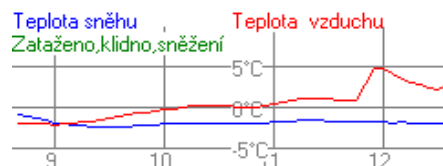

Fenix Ski Team Jeseník a Ski klub RD Rýmařov
Přebor Olomouckého kraje a Moravskoslezského kraje
oblastní kolo seriálu Hledá se nová Kateřina Neumannová ů
v běhu na lyžích

30. 1. 2010

Rýmařov - Strálecké údolí