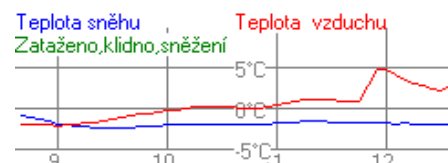

Výsledková listina

Žákyně nejmladší

1km klasicky (2x500m)

trať hnědá

Poř.	Stč	Jméno	reg.č.	rok	Klub	Čas	Ztráta
<i>Mezičas</i>							
1.	17	POULÍKOVÁ Karolína 2:10.1 (1)	0 00	FEJE	FENIX SKI TEAM Jeseník	OLS 4:36.7	
2.	11	SMRČKOVÁ Natálie 2:30.5 (3)	0 01	SPLE	Spartak OEZ Letohrad	PAS 5:13.7	37.0
3.	8	MIKULOVÁ Karolína 2:30.0 (2)	0 01	SPLE	Spartak OEZ Letohrad	PAS 5:28.7	52.0
4.	18	POLÁKOVÁ Natálie 2:46.3 (7)	0 00	FEJE	FENIX SKI TEAM Jeseník	OLS 5:42.7	1:06.0
5.	10	SCHREIEROVÁ Anna 2:41.9 (5)	0 00	FEJE	FENIX SKI TEAM Jeseník	OLS 5:48.6	1:11.9
6.	3	FILIPOVOVÁ Natálie 2:43.6 (6)	0 01	SPLE	Spartak OEZ Letohrad	PAS 5:49.5	1:12.8
7.	20	KROULÍKOVÁ Žaneta 2:38.6 (4)	0 01	SPLE	Spartak OEZ Letohrad	PAS 5:53.0	1:16.3
8.	15	KAWULOKOVÁ Julie 2:51.3 (9)	0 00	DLOM	TJ Dolní Lomná	MKS 5:58.1	1:21.4
9.	16	STROUHALOVÁ Anna 3:05.4 (13)	0 01	FSMB	FORTEX SKI Moravský Beroun	OLS 6:00.0	1:23.3
10.	9	SCHNEIDEROVÁ Vanessa 2:48.3 (8)	0 00	KHBR	TJ Kovohutě Břidličná	MKS 6:04.0	1:27.3
11.	7	WACLAWKOVÁ Iza 2:53.5 (10)	0 01	DLOM	TJ Dolní Lomná	MKS 6:17.5	1:40.8
12.	12	SEDLÁKOVÁ Klára 2:57.6 (11)	0 00	FEJE	FENIX SKI TEAM Jeseník	OLS 6:29.6	1:52.9
13.	23	JANÁČOVÁ Nikola 3:17.5 (16)	0 00	KHBR	TJ Kovohutě Břidličná	MKS 6:39.5	2:02.8
14.	13	MIČKEROVÁ Karla 3:27.2 (17)	0 02	FEJE	FENIX SKI TEAM Jeseník	OLS 6:41.9	2:05.2
15.	22	UJFALUŠI Klára 3:14.0 (14)	0 01	KHBR	TJ Kovohutě Břidličná	MKS 6:45.3	2:08.6
16.	5	KOVÁŘIKOVÁ Alena 3:14.9 (15)	0 01	KHBR	TJ Kovohutě Břidličná	MKS 7:01.6	2:24.9
17.	1	FELLNEROVÁ Natálie 2:58.8 (12)	0 00	FEJE	FENIX SKI TEAM Jeseník	OLS 7:19.3	2:42.6
18.	14	BERGEROVÁ Adéla 3:48.8 (18)	0 01	KHBR	TJ Kovohutě Břidličná	MKS 8:07.1	3:30.4
19.	19	ROKOSOVÁ Agáta 3:50.7 (19)	0 00	SGVP	Sport.klub při gym.Vrbo p.Praděd	MKS 8:28.6	3:51.9
DNS	2	MRKLOVSKÁ Dana	0 00	SPLE	Spartak OEZ Letohrad	PAS <i>Nestart.</i>