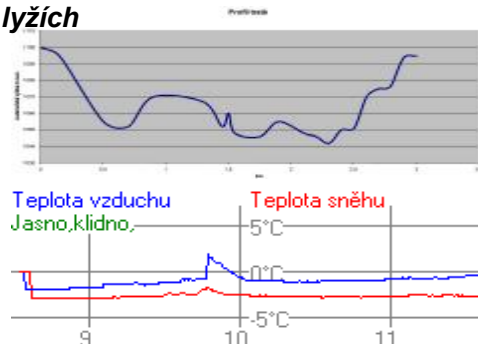

Žáci starší

3x3000m volně

čísla Botas, LA Zadov, ČPP

Mistrem České republiky pro rok 2008 se stává
LIBERECKÝ kraj I
PLECHÁČ Petr Sokol Studenec
ŘEŠÁTKO Jiří Ski klub W.Samesche Lučany
KNOP Petr SKI klub Jablonec n.N.